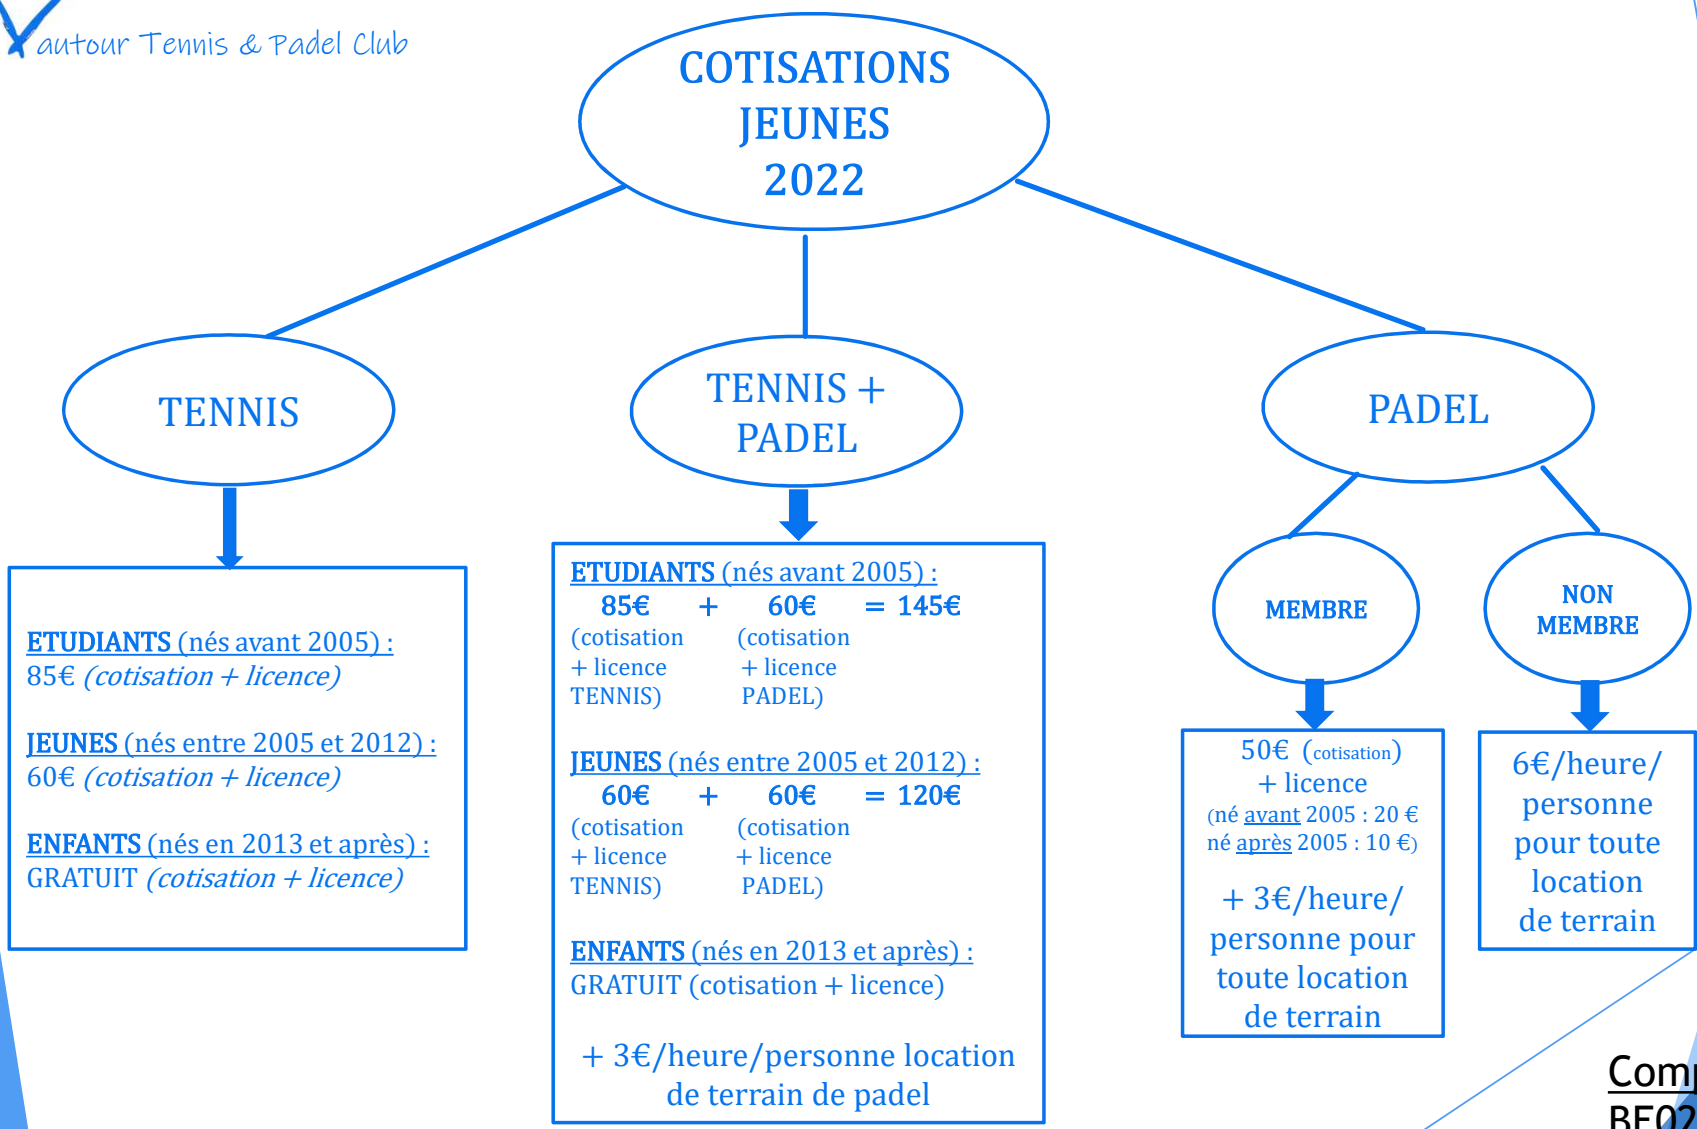

Compte bancaire du club :
BE02 0682 1364 3840

Compte bancaire du club :
BE02 0682 1364 3840